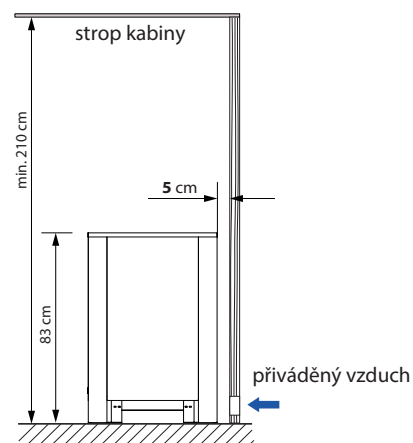

Vlastnosti:

Vnější bunda:	Nerezová ocel, boční díly v antracitové nebo matné černé barvě.
Kryt / kamenný koš:	Leštěná nerezová ocel
Elektrická přípojná skříň:	Nerezová ocel, integrovaná v troubě
Služby:	12,0, 15,0 a 18,0 kW
Připojení: Kamenná	400V 3N AC 50Hz
Výplň:	cca 40 kg (volitelně dostupné saunové kameny)
Rozměry (VxŠxH):	83 x 55,5 x 55,5 cm
Montáž:	podlahový model

CE IPx4 MADE IN GERMANY

Přehled připojení

Příklad připojení

Příklad zapojení s řídicími jednotkami EOS EmoTec D / EmoStyle D / EmoTouch 3. Zařízení EmoTec L09R potřebné pro rozšíření spínací zátěže.

Bezpečné vzdálenosti