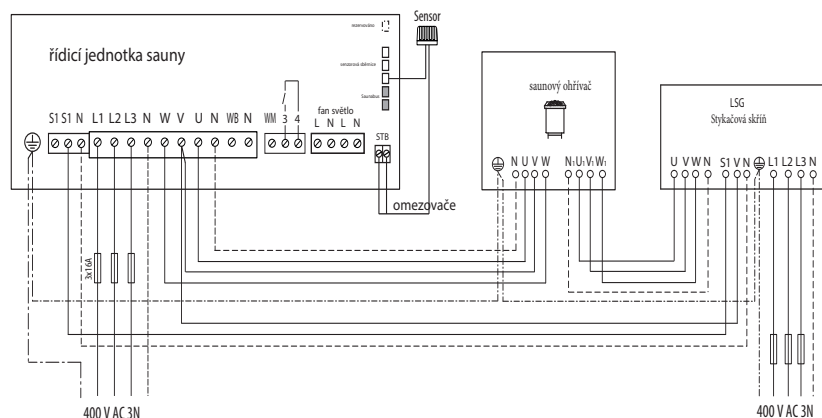

CE IPx4 MADE IN GERMANY

Přehled připojení

Příklad připojení

Příklad zapojení s řídicími jednotkami EOS EmoTec D / EmoStyle D / EmoTouch 3. Zařízení EmoTec L09R potřebné pro rozšíření spínací zátěže.

Bezpečné vzdálenosti