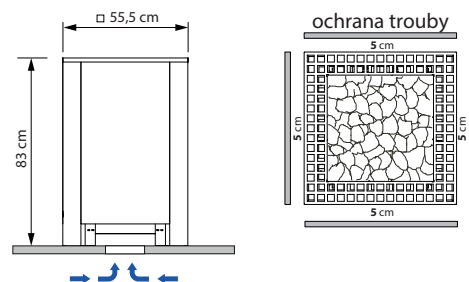

Vlastnosti:

Vnější bunda:	Nerezová ocel, boční díly v antracitové nebo matné černé barvě.
Kryt / kamenný koš:	Leštěná nerezová ocel
Elektrická přípojná skříň:	Nerezová ocel, integrovaná v troubě
Služby:	12,0, 15,0 a 18,0 kW
Připojení: Kamenná	400V 3N AC 50Hz
Výplň:	cca 40 kg (volitelně dostupné saunové kameny)
Rozměry (VxŠxH):	83 x 55,5 x 55,5 cm
Montáž:	podlahový model

CE IPx4 MADE IN GERMANY

Přehled připojení

Příklad připojení

Příklad zapojení s řídicími jednotkami EOS EmoTec D / EmoStyle D / EmoTouch 3. Zařízení EmoTec L09R potřebné pro rozšíření spínací zátěže.

Bezpečné vzdálenosti