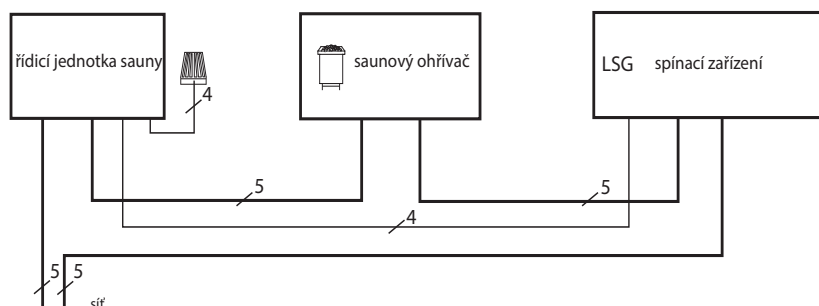

Vlastnosti:

Vnější bunda:	Nerezová ocel, boční díly v antracitové nebo matné černé barvě.
Kryt / kamenný koš:	Leštěná nerezová ocel
Elektrická přípojná skříň:	Nerezová ocel, integrovaná v troubě
Služby:	12,0, 15,0 a 18,0 kW
Připojení: Kamenná	400V 3N AC 50Hz
Výplň:	cca 40 kg (volitelně dostupné saunové kameny)
Rozměry (VxŠxH):	83 x 55,5 x 55,5 cm
Montáž:	podlahový model

CE IPx4 MADE IN GERMANY

Přehled připojení

Příklad připojení

Příklad zapojení s řídicími jednotkami EOS EmoTec D / EmoStyle D / EmoTouch 3. Zařízení EmoTec L09R potřebné pro rozšíření spínací zátěže.

Bezpečné vzdálenosti