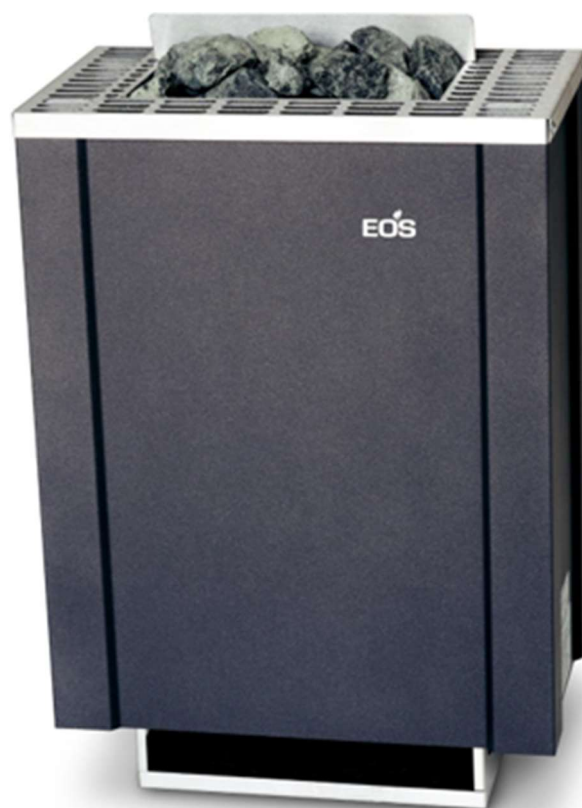

EOS Filius

Kompaktní saunová kamna pro suchou saunu. Rovný moderní design se perfektně hodí k moderním saunovým kabinám.

- Kompaktní, hloubka pouze 24 cm.
- Moderní, přímočarý design.
- Vyrobeno v Německu v kvalitě od společnosti EOS.

Specifikace:

Vnější plášť:	Ocel s antracitovým perleťovým efektem (odolný proti poškrábání)
Vnitřní plášť:	Pozinkovaná ocel
Zadní stěna:	Pozinkovaná ocel
Svorkovnice:	Připojení zdola
Výkon:	4,5, 6 a 7,5 kW
Zdroj napájení:	400 V 3N AC 50 Hz
Kapacita kamenů:	max. 8 kg
Rozměry (V x Š x H):	575 x 403 x 240 mm