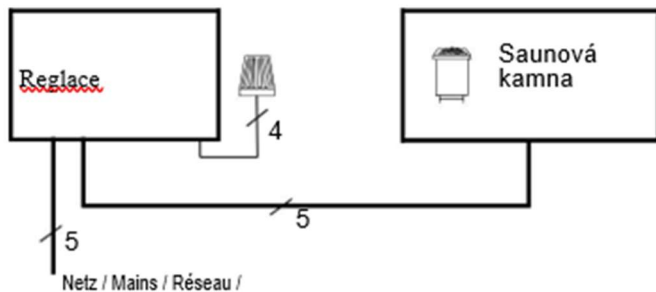

EOS Filius

Kompaktní saunová kamna pro suchou saunu. Rovný moderní design se perfektně hodí k moderním saunovým kabinám.

- Kompaktní, hloubka pouze 24 cm.
- Moderní, přímočarý design.
- Vyrobeno v Německu v kvalitě od společnosti EOS.

Specifikace:

Vnější plášť:	Ocel s antracitovým perleťovým efektem (odolný proti poškrábání)
Vnitřní plášť:	Pozinkovaná ocel
Zadní stěna:	Pozinkovaná ocel
Svorkovnice:	Připojení zdola
Výkon:	4,5, 6 a 7,5 kW
Zdroj napájení:	400 V 3N AC 50 Hz
Kapacita kamenů:	max. 8 kg
Rozměry (V x Š x H):	575 x 403 x 240 mm

Schéma připojení

Minimální vzdálenosti

Vhodné řídicí jednotky

Model	P. číslo
EOS Econ D1	94,6136
EOS Econ D2	94,6138
EOS Econ D3	94,6140
EOS Econ D4	94,5842
Řada EOS EmoTec D.	
Řada EOS EmoStyle D / Hi	
Řada EOS EmoTouch 3	

Náhradní topné tělesa

Popis	P. číslo
Topné těleso pro 4,5 kW (1 500 W)	2000.8085
Topné těleso pro 6,0 kW (2 000 W)	2001,4941
Topné těleso pro 7,5 kW (2 500 W)	2001,4942

Technické specifikace

Item no.	Colour	Power output	Electrical connection	Fuse protection (control unit)	Dimensions H/W/D, in cm	For sauna cabin size	Min. size of air inlet and outlet	Weight without rocks	Connection mains - control unit	Connection control unit - heater	Power extension required
94.5031	Anthracite pearl effect	4.5 kW	3N AC 50 Hz 400V	3 x 16 A	57 / 40 / 24	4 - 6 m ³	35 x 5 cm	11.0 kg	5 x 2.5 mm ²	5 x 1.5 mm ²	no
94.5032		6.0 kW				6 - 8 m ³					
94.5033		7.5 kW				7 - 10 m ³					