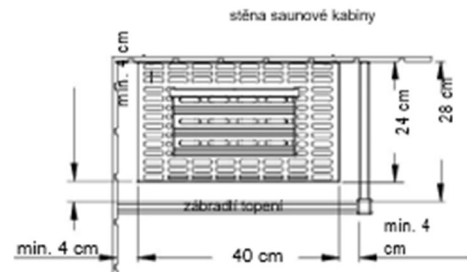

Specifikace:

Vnější plášť:	Ocel s antracitovým perleťovým efektem (odolný proti poškrábání)
Vnitřní plášť:	Pozinkovaná ocel
Zadní stěna:	Pozinkovaná ocel
Svorkovnice:	Připojení zdola
Výkon:	4,5, 6 a 7,5 kW
Zdroj napájení:	400 V 3N AC 50 Hz
Kapacita kamenů:	max. 8 kg
Rozměry (V x Š x H):	575 x 403 x 240 mm

Schéma připojení

Minimální vzdálenosti

Vhodné řídicí jednotky

Model	P. číslo
EOS Econ D1	94,6136
EOS Econ D2	94,6138
EOS Econ D3	94,6140
EOS Econ D4	94,5842
Řada EOS EmoTec D.	
Řada EOS EmoStyle D / Hi	
Řada EOS EmoTouch 3	

Náhradní topné tělesa

Popis	P. číslo
Topné těleso pro 4,5 kW (1 500 W)	2000.8085
Topné těleso pro 6,0 kW (2 000 W)	2001,4941
Topné těleso pro 7,5 kW (2 500 W)	2001,4942

Technické specifikace

Item no.	Colour	Power output	Electrical connection	Fuse protection (control unit)	Dimensions H/W/D, in cm	For sauna cabin size	Min. size of air inlet and outlet	Weight without rocks	Connection mains - control unit	Connection control unit - heater	Power extension required
94.5031	Anthracite pearl effect	4.5 kW	3N AC 50 Hz 400V	3 x 16 A	57 / 40 / 24	4 - 6 m ³	35 x 5 cm	11.0 kg	5 x 2.5 mm ²	5 x 1.5 mm ²	no
94.5032		6.0 kW				6 - 8 m ³					
94.5033		7.5 kW				7 - 10 m ³					