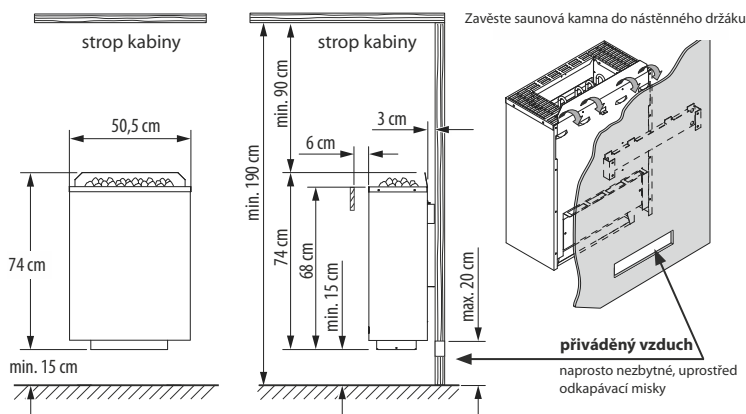

Vlastnosti:

Vnější bunda:	Ocelový plech s vysoce kvalitním povrchem s antracitovým perleťovým efektem nebo černým matným (zadní strana bez laku)
Vnitřní bunda:	Ohnivý hliníkový plech
Pokrytí:	Broušená nerezová ocel
Kamenný košík:	nerezová ocel
Elektrická spojovací skříňka:	zapuštěná konstrukce
Výkon:	6,0 kW, 7,5 kW a 9,0 kW
Spojení:	400V 3N AC 50Hz
Rozměry zařízení: (V x Š x H):	740 x 505 x 275 mm
Kamenná výplň:	ca. 20 kg (volitelně k dispozici saunová jednotka)
Provedení:	nástěnná trouba

INNOVATIVE SAUNA TECHNOLOGY

Plán připojení

Příklad připojení pro řídicí jednotky EOS EmoTec / EmoStyle / EmoTouch

Nebezpečí! Vždy připojte také nulový vodič N!

Příklad montáže

Bezpečné vzdálenosti

Ochranu pece zajistí výrobce kabiny.