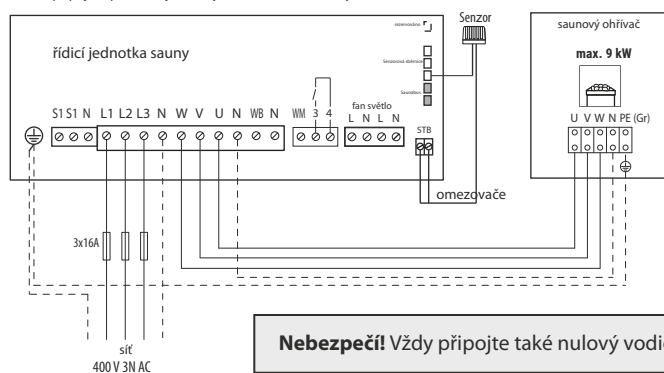

Vlastnosti:

Vnější bunda:	Ocelový plech s vysoce kvalitním povrchem s antracitovým perleťovým efektem nebo černým matným (zadní strana bez laku)
Vnitřní bunda:	Ohnivý hliníkový plech
Pokrytí:	Broušená nerezová ocel
Kamenný košík:	nerezová ocel
Elektrická spojovací skříňka:	zapuštěná konstrukce
Výkon:	6,0 kW, 7,5 kW a 9,0 kW
Spojení:	400V 3N AC 50Hz
Rozměry zařízení: (V x Š x H):	740 x 505 x 275 mm
Kamenná výplň:	ca. 20 kg (volitelně k dispozici saunová jednotka)
Provedení:	nástěnná trouba

Ochranná lišta ze dřeva s přímou montáží na kamna, k dispozici jako volitelná výbava

IEC CE IPx4 MADE IN GERMANY

www.eos-sauna.de | info@eos-sauna.de

EOS Saunatechnik GmbH Tel. +49 (0) 27 75 82-0
D-35759 Driedorf Fax +49 (0) 27 75 8 24 31
Germany

INNOVATIVE SAUNA TECHNOLOGY

Plán připojení

Příklad připojení pro řídicí jednotky EOS EmoTec / EmoStyle / EmoTouch

Nebezpečí! Vždy připojte také nulový vodič N!

Příklad montáže

Bezpečné vzdálenosti

Ochranu pece zajistí výrobce kabiny.