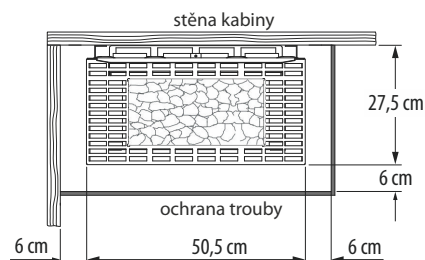

Vlastnosti:

Vnější bunda:	Ocelový plech s vysoce kvalitním povrchem s antracitovým perleťovým efektem nebo černým matným (zadní strana bez laku)
Vnitřní bunda:	Ohnivý hliníkový plech
Pokrytí:	Broušená nerezová ocel
Kamenný košík:	nerezová ocel
Elektrická spojovací skříňka:	zapuštěná konstrukce
Výkon:	6,0 kW, 7,5 kW a 9,0 kW
Spojení:	400V 3N AC 50Hz
Rozměry zařízení: (V x Š x H):	740 x 505 x 275 mm
Kamenná výplň:	ca. 20 kg (volitelně k dispozici saunová jednotka)
Provedení:	nástěnná trouba

INNOVATIVE SAUNA TECHNOLOGY

Plán připojení

Příklad připojení pro řídicí jednotky EOS EmoTec / EmoStyle / EmoTouch

Nebezpečí! Vždy připojte také nulový vodič N!

Příklad montáže

Bezpečné vzdálenosti

Ochranu pece zajistí výrobce kabiny.