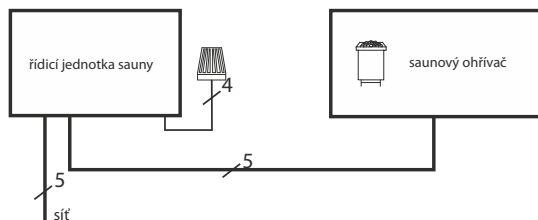

Vaše výhody:

- Velmi prostorově úsporný – pouze 27,5 cm celková hloubka včetně světlé výšky od stěny
- Montáž na stěnu ve vzdálenosti pouhých 3 cm od stěny.
- Elegantní, lineární design
- Robustní povrch z broušené nerezové oceli.
- Antracitová prášková barva s perleťovým efektem odolná proti poškrábání.
- K dispozici také jako „Black Line Edition“ s vysoce kvalitním povrchem odolným proti poškrábání v matné černé barvě.
- Nástěnný model z nerezové oceli, s integrovanou odkapávací miskou
- Plnohodnotný 20 kg koš na kamen i přes kompaktní celkovou hloubku.
- Vyrobeno v německé kvalitě od EOS

Vlastnosti:

Vnější bunda:	Ocelový plech s vysoce kvalitním povrchem s antracitovým perleťovým efektem nebo černým matným (zadní strana bez laku)
Vnitřní bunda:	Ohnivý hliníkový plech
Pokrytí:	Broušená nerezová ocel
Kamenný košík:	nerezová ocel
Elektrická spojovací skříňka:	zapuštěná konstrukce
Výkon:	6,0 kW, 7,5 kW a 9,0 kW
Spojení:	400V 3N AC 50Hz
Rozměry zařízení: (V x Š x H):	740 x 505 x 275 mm
Kamenná výplň:	ca. 20 kg (volitelně k dispozici saunová jednotka)
Provedení:	nástěnná trouba

Ochranná lišta ze dřeva s přímou montáží na kamna, k dispozici jako volitelná výbava

IEC CE IPx4 MADE IN GERMANY

www.eos-sauna.de | info@eos-sauna.de

EOS Saunatechnik GmbH Tel. +49 (0) 27 75 82-0
D-35759 Driedorf Fax +49 (0) 27 75 8 24 31
Germany

INNOVATIVE SAUNA TECHNOLOGY

Plán připojení

Příklad připojení pro řídicí jednotky EOS EmoTec / EmoStyle / EmoTouch

Nebezpečí! Vždy připojte také nulový vodič N!

Příklad montáže

Bezpečné vzdálenosti

Ochranu pece zajistí výrobce kabiny.