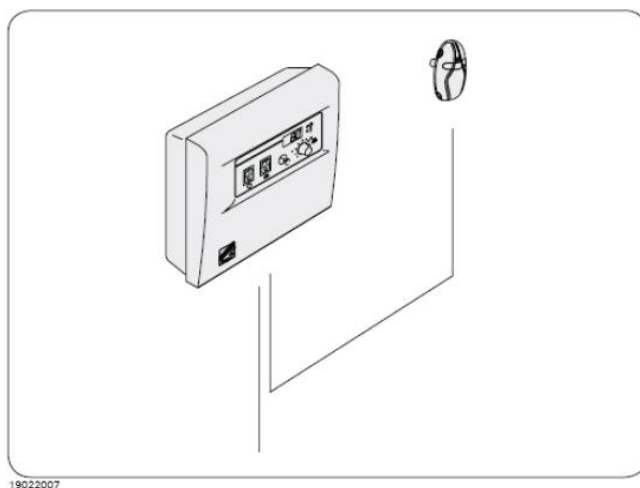

## Regulace, řídicí jednotka Harvia C90

Digitalní kontrolní jednotka s numerickým zobrazením teploty maximum +125 °C. Tato jednotka dokáže ovládat všechny typy kamen z naší nabídky do max.výkonu 9kW. Teplotní rozsah pro nastvení teploty sauny +(40–110)°C. Operativní čas provozu sauny může být nastaven až na 4 hodiny, přednastvení spuštění pro saunová kamna 0-12 hod.Regulace spíná také světlo v sauně

Kontrolní jednotky

Rozměry šířka mm 250

Rozměry výška mm 223

Rozměry hloubka mm 70

Váha kg 1.4

Nastavitelná teplota min-max °C 40–110

Max display °C 125

Výkon saunových kamen max kW 9