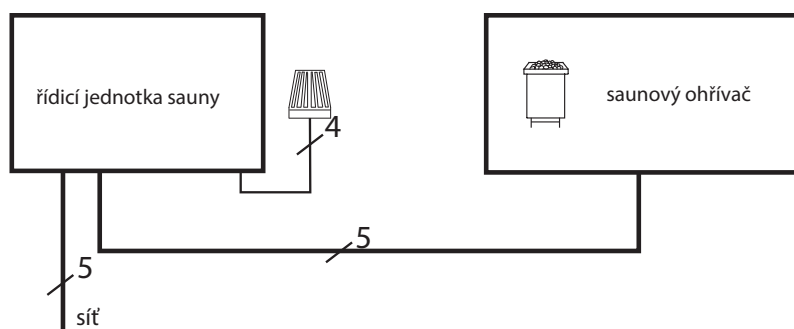

Plán připojení

7,5 - 9,0 kW

Doplňky

Popis	článek č.
Cihly Cubius, sada pro S35, bílá (20 kusů s rámem)	94.5938
Cihly Cubius, sada pro S45, bílá (24 kusů s rámem)	94.5939
Kameny Cubius 6 cm vysoké, 10 ks.	94.5627
Kameny Cubius 10 cm vysoké, 10 ks.	94.5626
Ochranná mřížka trouby S35, včetně dřevěných dílů a nástavce	94.5652
Výparník Mythos 2 kW, bílý, levý / pravý	94.5899/5903
Výparník Mythos 3 kW, bílý, levý / pravý	94.5900/5904

Technické specifikace

Výkon dle DIN	Elektrické připojení	Připojení sítě - řídicí jednotka	Připojení řídicí jednotky - trouba
7.5 kW	400 V 3N AC 50 Hz	5 x 2.5 mm²	5 x 1.5 mm²
9.0 kW			

Všechny informace o průřezích kabelů jsou minimální průřezy v mm² měděného kabelu.