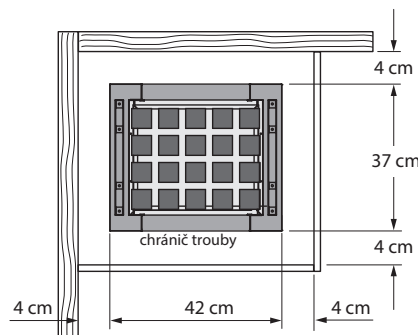

Bezpečné vzdálenosti

Minimální výška saunové kabiny 190 cm uvnitř.

Odpovídající řídicí jednotky sauny

Model	článek č.
EOS Econ D1	94.6136
EOS Econ D2	94.6138
EOS Econ D3	94.6140
EOS Econ D4	94.5842
EOS EmoTec D Serie	
EOS EmoStyle D / Hi Serie	
EOS EmoTouch 3 Serie	

Výměna topných tyčí

Popis	článek č.
Pro 7.5 kW (5 x 1500 W)	2001.5057
Pro 9.0 kW (6 x 1500 W)	2000.8085

Předmět číslo.	Výkon dle DIN	Výkon (design)	Řídicí jednotka ochrany	Ochrana LSG	Rozměry zařízení V/Š/H, v cm	Pro objem kabiny	Minimální množství větrání	Hmotnost bez kamenů a obalu	Kamenná výplň	Je vyžadováno zařízení pro spínání napájení
94.5988	7.5 kW	Bílý	3 x 16 A	3 x 16 A	84 / 42 / 37	8 - 12 m³	35 x 5 cm	34 kg	35 kg	ne
94.6066	7.5 kW	Černá					35 x 5 cm			
94.5989	9.0 kW	Bílý				10 - 14 m³	35 x 6 cm			
94.6067	9.0 kW	Černá					35 x 6 cm