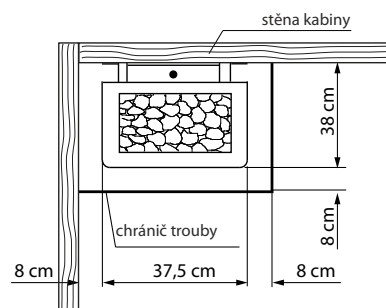

Bezpečné vzdálenosti

Odovídající řídicí jednotky sauny

Model	předmět č.
EOS Econ D1	94.6136
EOS Econ D2	94.6138
EOS Econ D3	94.6140
EOS Econ D4	94.5842
EOS EmoTec D Serie	
EOS EmoStyle D / Hi Serie	
EOS EmoTouch 3 Serie