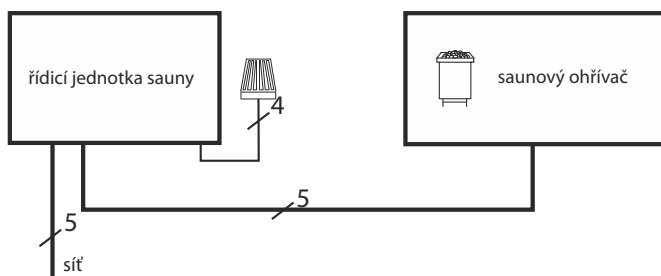

Zadní panel: Pozinkovaný ocelový plech

Kamenný košík: nerezová ocel

Zadní panel: Pozinkovaný ocelový plech

Kamenný košík: nerezová ocel

Elektrická přípojovací krabice: Pozinkovaný ocelový plech, na zadní straně

Služby: 6,0, 7,5 a 9,0 kW

Spojení: 400 V 3N AC 50 Hz

Kamenná výplň: cca. 18 kg  
(volitelně k dispozici saunové kameny)

Rozměry (VxŠxH): 600 x 375 x 380 mm

Montáž: nástěnná trouba

ERC CE IPx4 MADE IN GERMANY

### Plán připojení