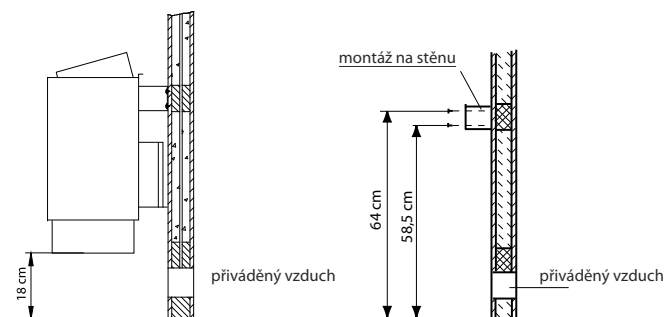

Příklad montáže

Příslušenství a náhradní díly

Popis	předmět č.
Topná tyč pro 6,0 kW (1500 W)	2000.8085
Topná tyč pro 7,5 kW (1500 W)	2000.8085
Topná tyč pro 9,0 kW (1500 W)	2000.8085

Technické specifikace

Předmět č.	Barva	Výkon dle DIN	Elektrické připojení	Pojistka v A	Rozměry zařízení V/Š/H, v cm	Pro objem kabiny	Minimální množství větrání	Hmotnost bez kamenů a obalu	Připojení sítě - řídící jednotka	Připojení k řídící jednotce pece	Je vyžadováno zařízení pro spínání napájení
94.5688	Antracit perleťový efekt	6,0 kW	400V 3N AC 50 Hz	3 x 16 A	60 / 37,5 / 38	6 - 8 m³	35 x 4 cm	11,0 kg	5 x 2,5 mm²	5 x 1,5 mm²	Ne
94.5689		7,5 kW				7 - 10 m³	35 x 5 cm				
94.5690		9,0 kW				9 - 14 m³	35 x 6 cm	12,5 kg			

Všechny informace o průřezech kabelů jsou minimální průřezy v mm² měděného kabelu.