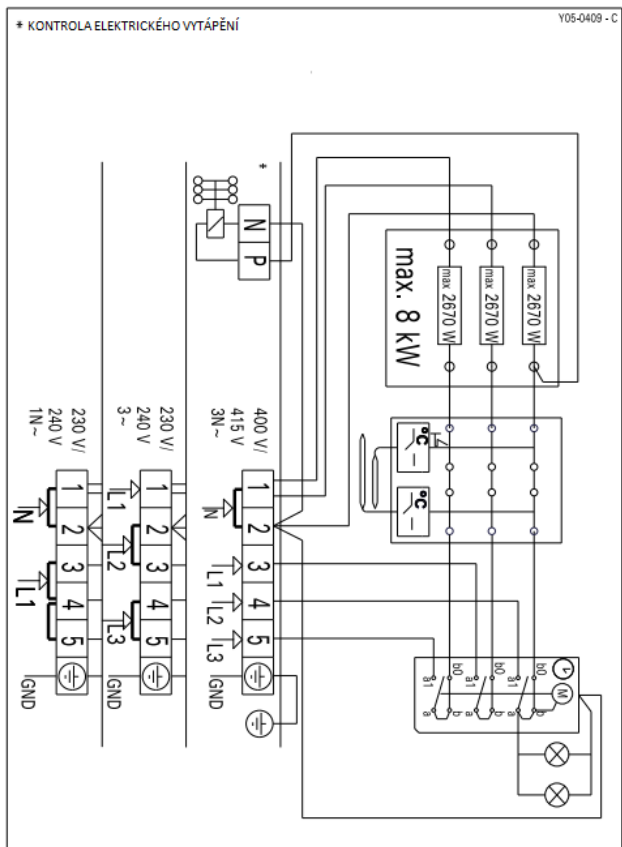

400V 3N~, 230V 3~, 230V 1N~
4,5 kW, 6 kW, 8 kW