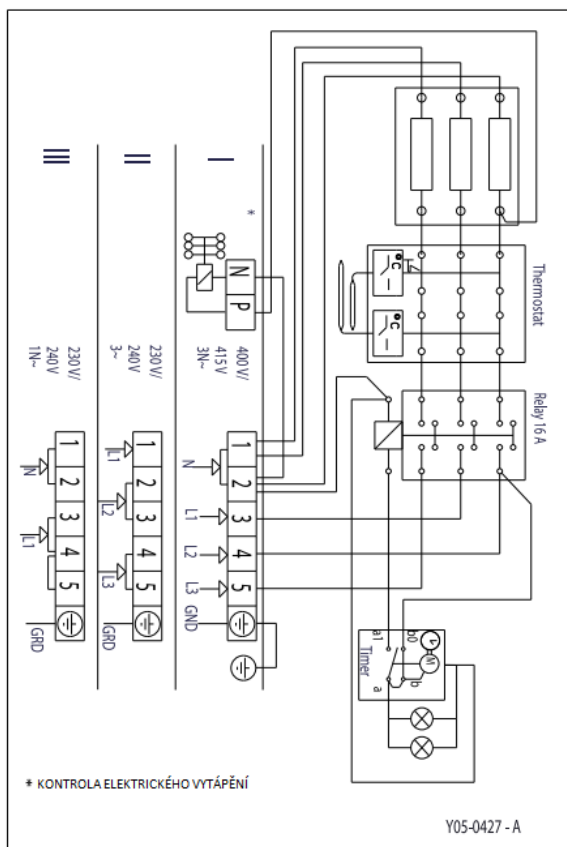

400V 3N~, 230V 3~, 230V 1N~
9 kW